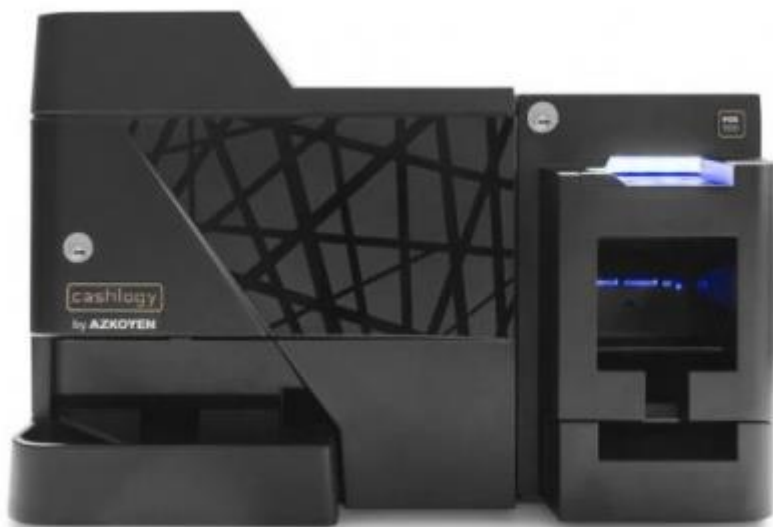

MONNAYEUR Cashlogy POS 1500 EU

La série Cashlogy POS 1500 est la gamme la plus élevée de la famille Cashlogy. Nous connaissons les besoins de votre activité, c'est pourquoi Azkoyen a développé la solution Cashlogy pour votre tranquillité, en nous centrant sur sa fiabilité, rapidité, facilité d'utilisation et maintenance.

Hardware et connectivité

La solution la plus compacte

Grâce à son design horizontal, la serie Cashlogy POS 1500 réduit l'impact visuel sur le comptoir et crée un environnement plus agréable pour le client.

Conçu pour une accessibilité maximale

- Module de recyclage de billets rabattable.
- Module de recyclage de pièces extractible.

Sécurité

2 niveaux d'accès : encaissement et maintenance. Clé supplémentaire pour le stacker de billets